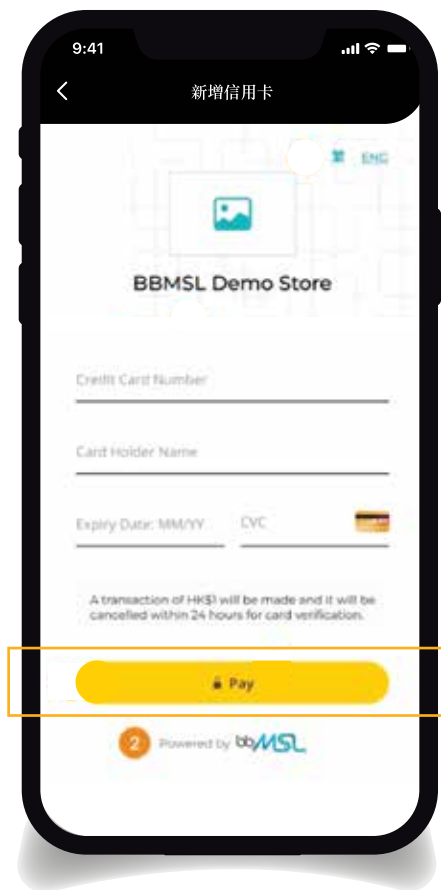

1. 添加信用卡

2. 填寫信用卡資料後
按 Pay

成功添加 ✓

不成功添加 ✗

1. 按信用卡

2. 按 取消綁定信用卡

3. 按 確定

4. 成功取消綁定 ✓

1. 按失效信用卡

2. 按 **取消綁定信用卡**

3. 按 **確定**

4. 成功取消綁定 ✓
(可以重新綁定新信用卡)